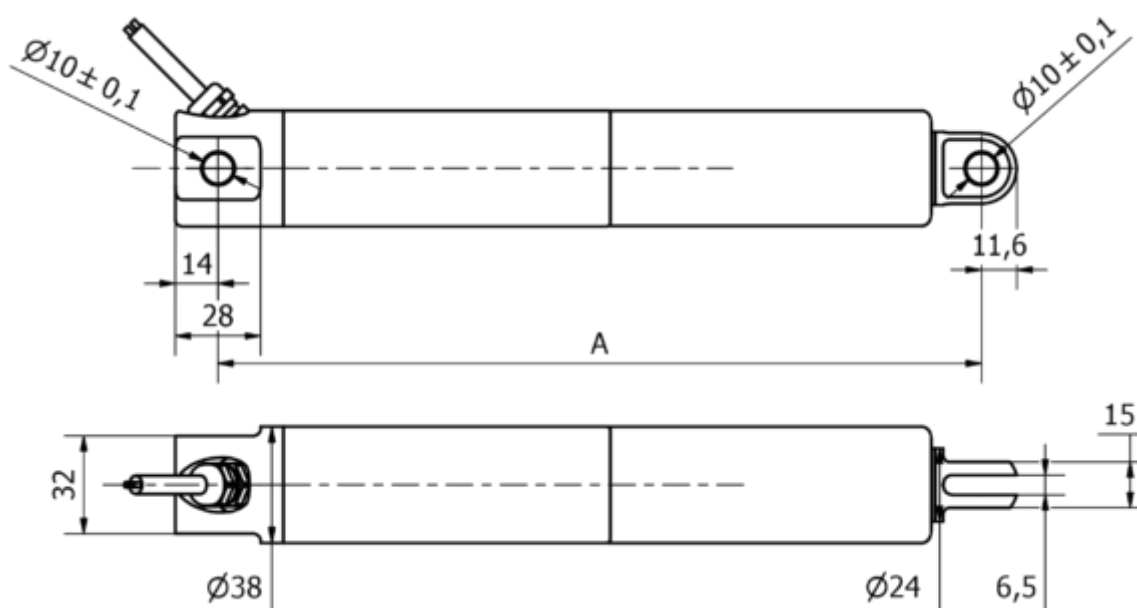

Varenummer: 8S38205004003KCNLSN0

Beskrivelse: KLEElíne38, 50mm, 400N, 14 mm/s, Rustfast, IP69K
24 VDC, 3 m. kabel, Limit Switch, Clevis

Mål

A	= 200 + slaglængde/stroke
Hastighed mm/s	= 14 mm/s
Kabel længde	= 3 m
Option	= Limit switch
Slaglængde (mm)	= 50
Spænding	= 24 V